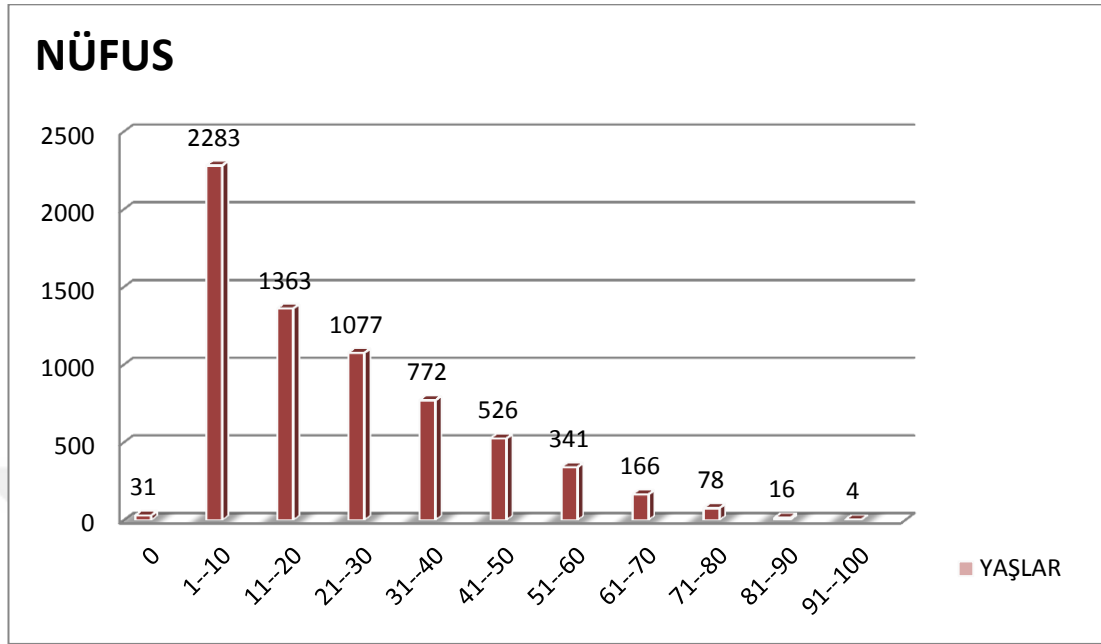

Grafik 2.. 1840-1841 Yılında Han-Barçın Ve Sandıklı Kazalarındaki Aşiretlerin Genel Yaş Profili

Yukarıdaki tablo ve grafikte de görüldüğü gibi Han-Barçın ve Sandıklı kazalarındaki aşiretlerde 2283 kişi ve %34,9'luk oranla 1-10 yaş grubu en kalabalık grubu oluşturmaktadır. Daha sonra ise 1363 kişi ve %20,35'lik oranla 11-20 yaş grubu gelmektedir. 21-30 yaş arasındaki genç nüfus ise toplam nüfusun %16,8'ini; 31-50 yaş arasındaki orta yaş diyebileceğimiz nüfus ise toplam nüfusun % 19,38'ini oluşturmaktadır. Yaşlı nüfus olarak değerlendirebileceğimiz 51 ve üzeri yaş dilimi ise toplam 605 kişi ve % 9,03' lük oranı oluşturmaktadır.

Yukarıdaki veriler ışığında, çocukları da genç nüfus kategorisinde değerlendirecek olursak; Han-Barçın ve Sandıklı kazalarındaki aşiretlerin toplam nüfusun yaklaşık % 70,98'inin genç nüfustan oluştuğunu söyleyebiliriz. Orta yaş diyebileceğimiz 31-50 arası nüfus ise toplam nüfusun % 19,38'ini, geriye kalan %9,64'lük kısım ise yaşlı nüfusu oluşturmaktadır.

Defterde belirtilen yaşların zaman zaman gerçeği yansıtmadığıda görülmektedir. Bazı şahısların yaşları ile yaş özelliklerine dair verilen bilgiler arasında tutarsızlıklar dikkat çekmektedir.²⁹

²⁹ Nitekim normalde 12-18 yaş arasındaki gençler için kullanılan "şabb-ı emred" sıfatının bazı kayıtlarda çok daha küçük veya ileri yaşlar için kullanıldığı görülmektedir. Bkz. BOA. NFS. d. 1721, poz. 8, 11 numaralı kayıt.