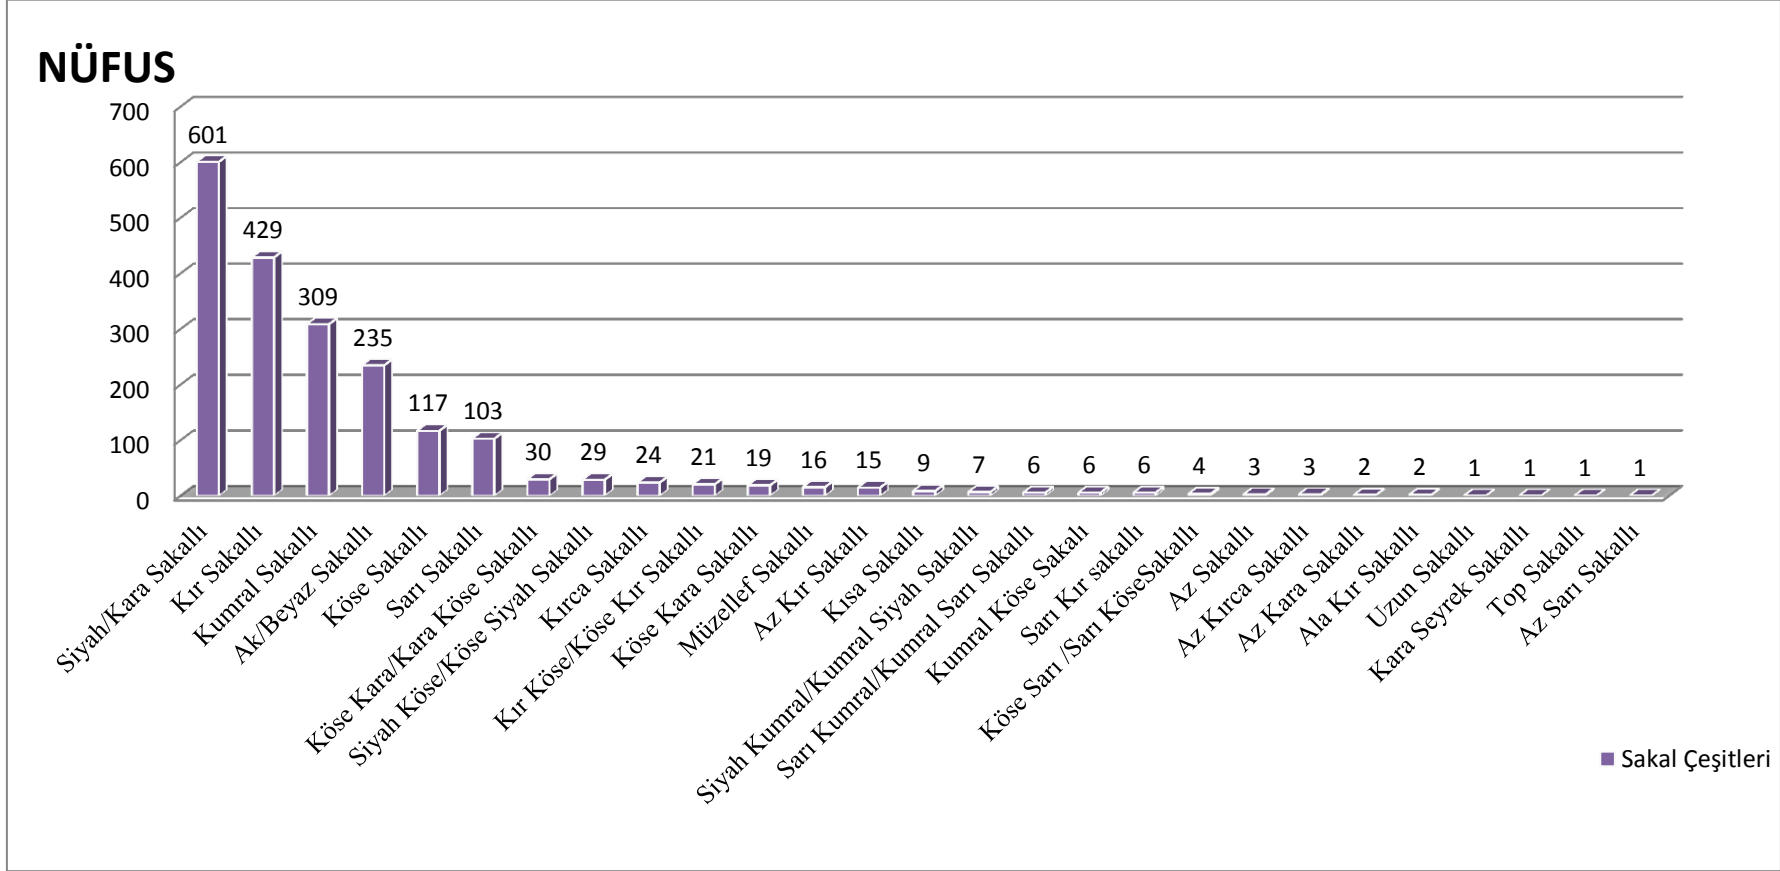

Grafik 5. 1840-1841 Yılında Han-Barçın Ve Sandıklı Kazalarında Aşiretlerde Sakal Özellikleri

Aşiretlerde yaşayan halktan 2000 kişinin sakal özellikleri belirtilmiş, 4697 kişinin ise belirtilmemiştir. Sakal bırakma yaşı olarak 16 ve üstünü kabul edersek, aşiretler içerisinde sakal bırakmanın yaygın olduğunu söyleyebiliriz. Nitekim deftere göre toplam 2943 kişinin 1-15 yaş aralığında olduğunu görüyoruz. Geriye kalan 3754 kişiden 2000 kişinin de sakallı olduğunu düşünürsek toplam sakal bırakabilecek nüfusun yaklaşık %53,27'nin sakallı olduğu tespit edilmiştir.

Defterimizde kayıtlı şahıslar genellikle sakalın rengi, şekli veya miktarı açısından ayrıntılı bir şekilde tasvir edilmiş olup 28 farklı çeşit sakal ortaya çıkmıştır. Sakal özelliği belirtilenler içinde en yüksek oran %8,97 ile kara/siyah sakallılara aittir. Arkasından %6,41 ile kır sakallılar ve %4,61'lik oranla kumral sakallılar gelmektedir.

5.1.4. Bıyık Özellikleri

Tablo 12. 1840-1841 Yılında Han-Barçın ve Sandıklı Kazalarındaki Aşiretlerde Bıyık Özellikleri

S.NO	Bıyık Özelliği	Nüfus	Oran
1	Ter Bıyıklı	704	10,51%
2	Kara/Siyah Bıyıklı	212	3,17%
3	Kumral Bıyıklı	112	1,67%
4	Sarı Bıyıklı	83	1,24%
5	Az Bıyıklı	39	0,58%
6	Az Kara Bıyıklı	4	0,06%
7	Kara Ter Bıyıklı	2	0,03%
8	Taze Bıyıklı	2	0,03%
9	Yeni Bıyıklı	2	0,03%
10	İnce Bıyıklı	1	0,01%
11	Az Kır Bıyıklı	1	0,01%
13	Bıyık Özelliği Verilmeyen	5535