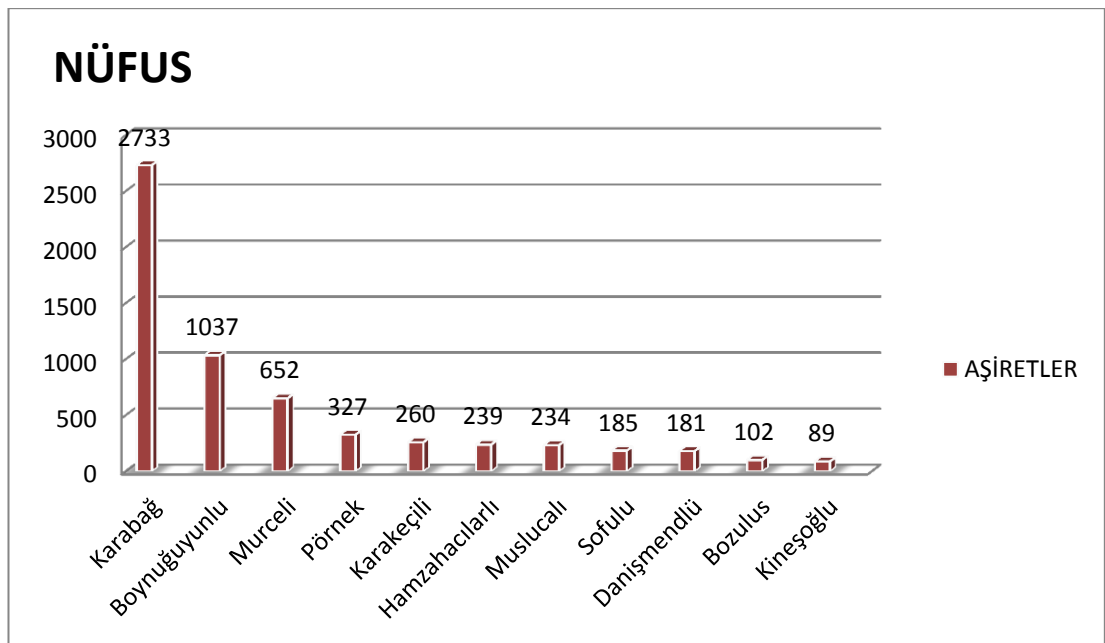

9	<i>Sofulu</i>	Karye-i Davulga Sofulu Tabi' Mahalle	58	185	3%
		Toplam	58	185	3%
10	<i>Kineşoğlu</i>	Han Civarında Kain Kineş(?)oğlu Aşireti Perakendeleri Kaza-i Han-Barçın	33	89	1%
		Toplam	33	89	1%
11	<i>Karakeçili</i>	Aşiret-i Karakeçili Tabi' Sandıklı Der-Liva-i Karahisar-ı Sahib	40	145	2%
		Kaza-i Sandıklı Liva-i Karahisar-ı Sahib Aşiret-i Mezburun Perakendesi Mahalle-i Çiloğlu	27	74	1%
		Aşiret-i Mezburda Çömüoğlu Mahallesi	14	41	1%
		Toplam	81	260	4%
		GENEL TOPLAM	2210	6697	

Yukarıdaki tabloya baktığımızda Han-Barçın ve Sandıklı kazalarındaki aşiretlerin içinde nüfusu en fazla olan aşiret %41'lik oranla *Karabağ* Aşiretidir . Bu aşireti %16'lık nüfus oranı ile *Muşlucalı*, bu aşireti de %15 oranla *Boynuyunu* Aşireti takip etmektedir.

Nüfusu en az olan aşiret ise 1 % 'lik oranla *Kineşoğlu(?)* Aşireti olup bu aşirette sadece 33 hane ve 89 erkek Müslüman nüfus bulunmaktadır. Bu aşireti ise 2 % 'lik oranla *Bozulus Aşireti* ve 3 % 'lik oranla *Danışmendli ve Sofulu Aşireti* takip etmektedir.

Grafik 1. 1840-1841 Yılında Han-Barçın Ve Sandıklı Kazalarındaki Aşiretlerin Nüfus Dağılımı