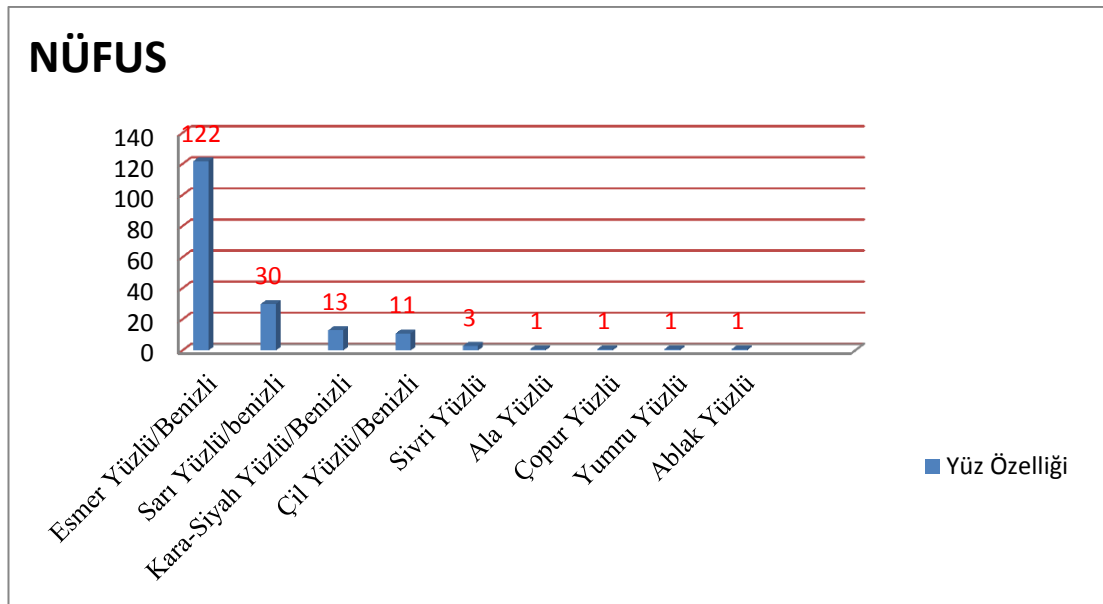

1840-1841 yıllarında Han-Barçın ve Sandıklı kazalarına bağlı aşiretlerde yaşayan halkın 183 kişinin saç özellikleri belirtilmiş olup 6514 kişinin belirtilmemiştir. Saç özelliği belirtilenler içerisinde 125 kişi ve %1,87'lik oranla ilk sırayı siyah/kara saçlılar almaktadır. İkinci sırada ise 58 kişi ve % 0,87'lik oranla sarı saçlılar gelmektedir. Saç özelliği verilen kişi sayısının az olması farklı katiplerin sayımda görevli olmasından kaynaklandığı düşünülmektedir.

5.1.9. Yüz Özellikleri

Tablo 17. 1840-1841 Yılında Han-Barçın ve Sandıklı Kazalarındaki Aşiretlerde Yüz Özellikleri

S.No	Yüz Özelliği	Nüfus	Oran
1	Esmer Yüzlü/Benizli	122	1,82%
2	Sarı Yüzlü/benizli	30	0,45%
3	Kara-Siyah Yüzlü/Benizli	13	0,19%
4	Çil Yüzlü/Benizli	11	0,16%
5	Sivri Yüzlü	3	0,04%
6	Ala Yüzlü	1	0,01%
7	Çopur Yüzlü	1	0,01%
8	Yumru Yüzlü	1	0,01%
9	Ablak Yüzlü	1	0,01%
11	Yüz Özelliği Verilmeyen	6514	

Grafik 11. 1840-1841 Yılında Han-Barçın ve Sandıklı Kazalarındaki Aşiretlerde Yüz Özellikleri