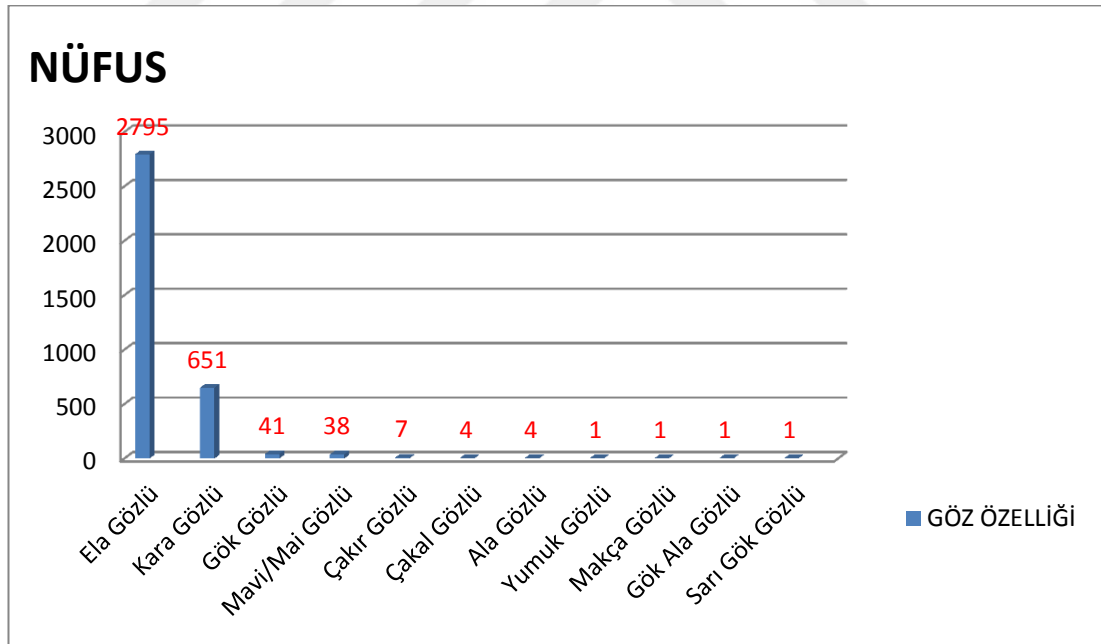

5.1.5. Göz Özellikleri

Tablo 13. 1840-1841 Yılında Han-Barçın ve Sandıklı Kazalarındaki Aşiretlerde Göz Özellikleri

S.No	Göz Özelliği	Nüfus	Oran
1	Ela Gözlü	2795	41,74%
2	Kara Gözlü	651	9,72%
3	Gök Gözlü	41	0,61%
4	Mavi/Mai Gözlü	38	0,57%
5	Çakır Gözlü	7	0,10%
6	Çakal Gözlü	4	0,06%
7	Ala Gözlü	4	0,06%
8	Yumuk Gözlü	1	0,01%
9	Makça Gözlü	1	0,01%
10	Gök Ala Gözlü	1	0,01%
11	Sarı Gök Gözlü	1	0,01%
16	Göz Özelliği Verilmeyen	3138	

Grafik 7. 1840-1841 Yılında Han-Barçın ve Sandıklı Kazalarındaki Aşiretlerde Yaşayan Halkın Göz Özellikleri

1840 yılında Han-Barçın ve Sandıklı kazalarına bağlı aşiretlerde yaşayan halkın 3559 kişinin göz özellikleri belirtilmiş olup 3138 kişini belirtilmemiştir. Göz özelliği belirtilenler içerisinde 2795 kişi ve %41,74'lük oranla ilk sırayı ela gözlüler