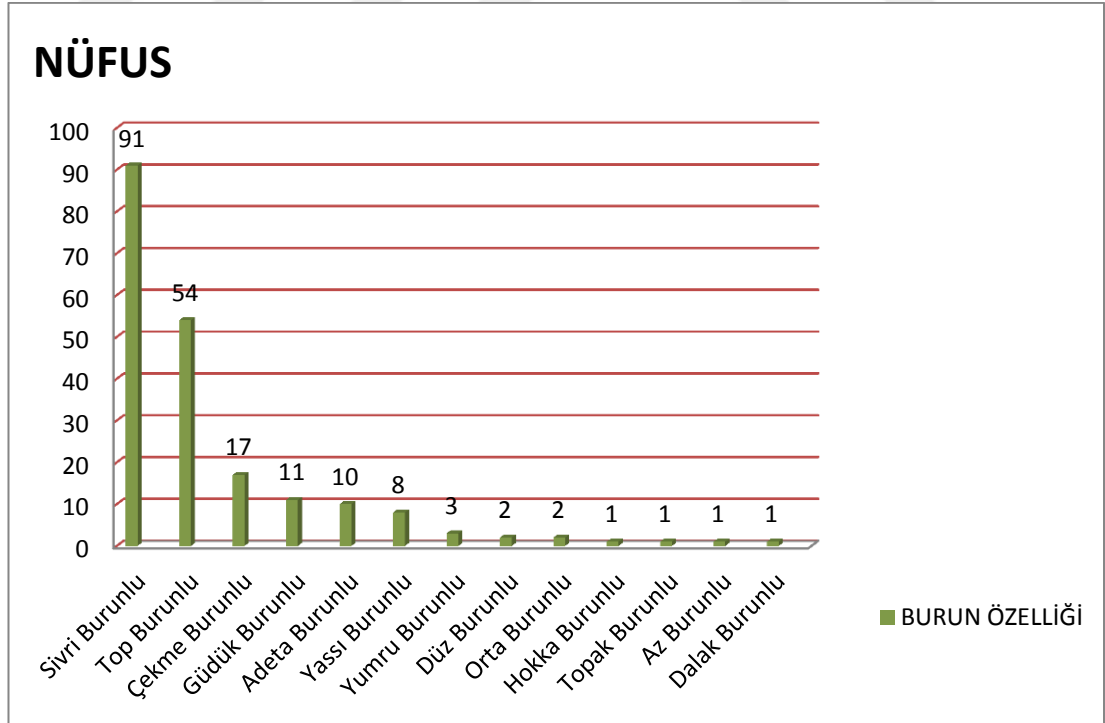

5.1.7. Burun Özellikleri

Tablo 15.1840-1841 Yılında Han-Barçın ve Sandıklı Kazalarındaki Aşiretlerde Burun Özellikleri

S.No	Burun Özelliği	Nüfus	Oran
1	Sivri Burunlu	91	1,36%
2	Top Burunlu	54	0,81%
3	Çekme Burunlu	17	0,25%
4	Güçük Burunlu	11	0,16%
5	Adeta Burunlu	10	0,15%
6	Yassı Burunlu	8	0,12%
7	Yumru Burunlu	3	0,04%
8	Düz Burunlu	2	0,03%
9	Orta Burunlu	2	0,03%
10	Hokka Burunlu	1	0,01%
11	Topak Burunlu	1	0,01%
12	Az Burunlu	1	0,01%
13	Dalak Burunlu	1	0,01%
14	Burun Özelliği Verilmeyen	6495	

Grafik 9. 1840-1841 Yılında Han-Barçın Ve Sandıklı Kazalarındaki Aşiretlerde Burun Özellikleri