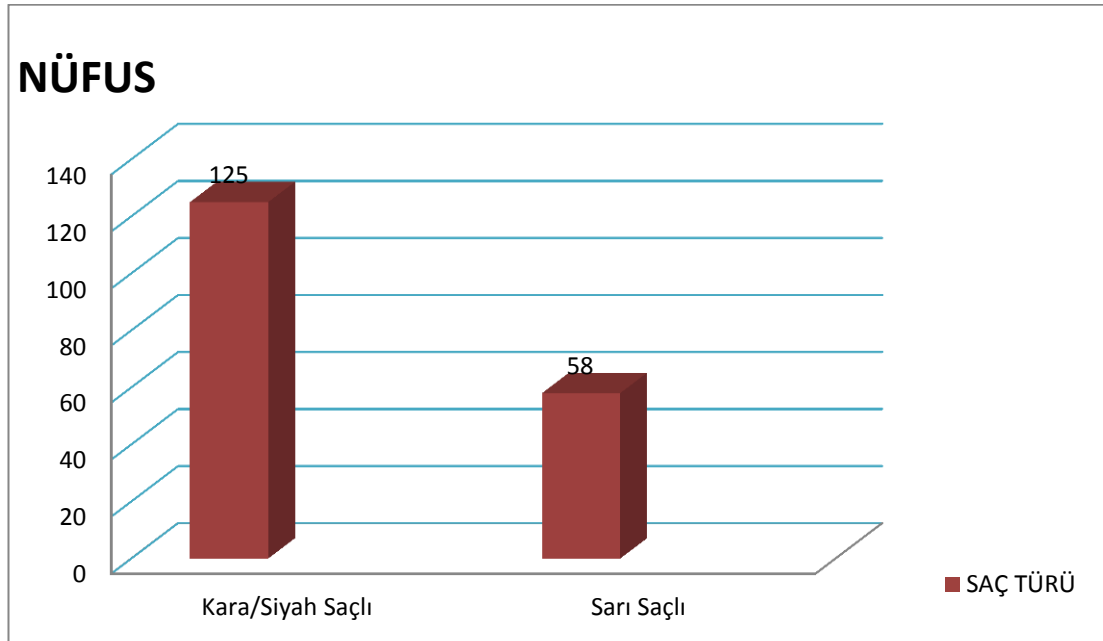

1840 yılında Han-Barçın ve Sandıklı kazalarına bağlı aşiretlerde yaşayan halktan 202 kişinin burun özellikleri belirtilmiş olup 6495 kişinin belirtilmemiştir. Burun özelliği belirtilenler içerisinde 91 kişi ve %1,36'lık oranla ilk sırayı sivri burunlular almaktadır. İkinci sırada ise 54 kişi ve % 0,81'lik oranla top burunlular, 17 kişi ve %0,25'lik oranla çekme burunlular gelmektedir. Burun özelliği verilen kişi sayısının düşük olmasının nedeni aşiretleri sayımında görevli katiplerin bazılarının bu özelliği belirtmediğinden ileri geldiği düşünülmektedir. Muhtemelen diğer özellikleri benzer olan kişileri birbirinden ayırt etmek için burun özelliği dikkate alınmış olmalıdır.

5.1.8. Saç Özellikleri

Tablo 16. 1840-1841 Yılında Han-Barçın Ve Sandıklı Kazalarındaki Aşiretlerde Saç Özellikleri

S.No	Saç Özelliği	Nüfus	Oran
1	Kara/Siyah Saçlı	125	1,87%
2	Sarı Saçlı	58	0,87%
3	Saç Özelliği Verilmeyen	6514	

Grafik 10. 1840-1841 Yılında Han-Barçın ve Sandıklı Kazalarındaki Aşiretlerde Saç Özellikleri