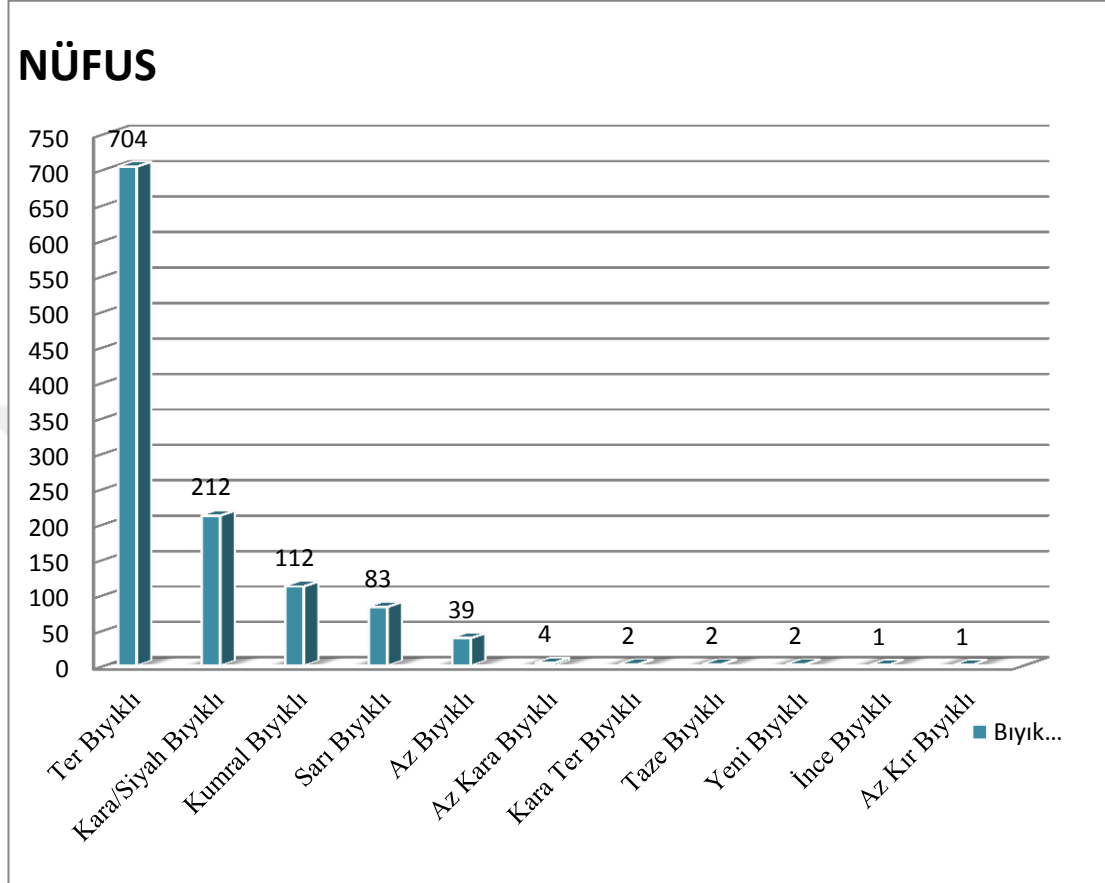

Grafik 6. 1840-1841 Yılında Han-Barçın ve Sandıklı Kazalarındaki Aşiretlerde Bıyık Özellikleri

1840-1841 yıllarında Han-Barçın ve Sandıklı kazalarına bağlı aşiretlerde yaşayan halkın 1162 kişinin bıyık özellikleri belirtilmiş olup 5535 kişinin belirtilmemiştir. Defteri incelediğimizde bıyıklılar, renk ve azlık-çokluk ya da dönemsel olarak ayrılmışlardır. Renk olarak kara, sarı, kır, kumral ve kumral kır bıyık vd. olmak üzere 12 çeşit bıyık çeşidi zikredilmiştir. Bunlardan 704 kişi ve %10,51'lik oranla ter bıyıklı olanlar ilk sırayı almaktadır. Ardından 212 Kişi %3,17'lik oranla kara/siyah bıyıklılar, 121 kişi ve %1,67'lik oranla kumral bıyıklılar gelmektedir.