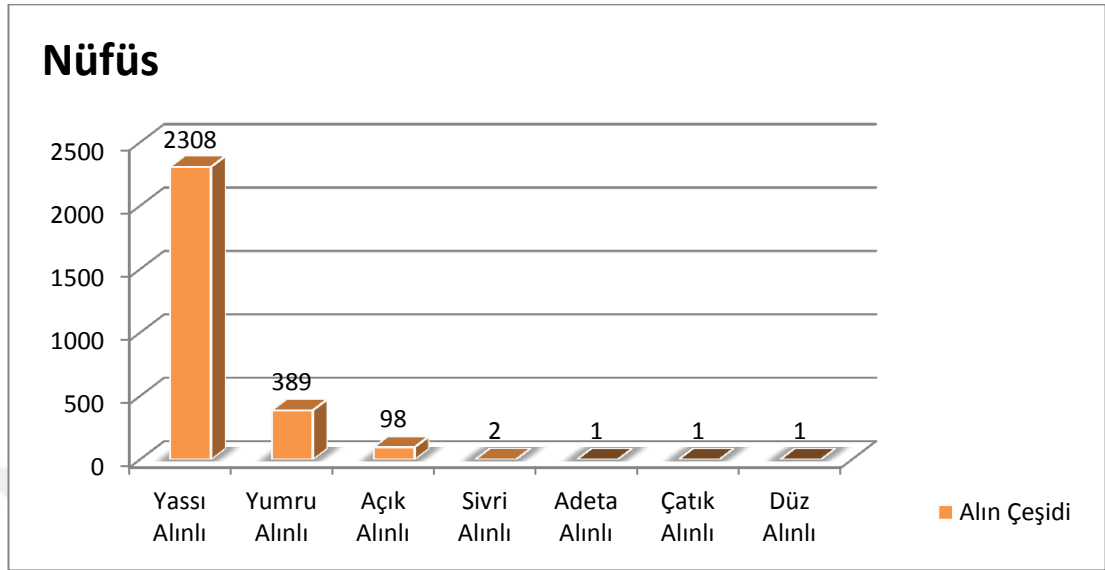

Grafik 4. 1840-1841 Yılında Han-Barçın ve Sandıklı Kazalarındaki Aşiretlerde Alın Özellikleri

1840-1841 yılları arasında Han-Barçın ve Sandıklı kazalarındaki aşiretlerde 2800 kişinin alın özellikleri belirtilirken, 3897 kişininki belirtilmemiştir. Alın özelliği belirtilenler içerisinde 2308 kişi ve %34,46'lık oranla ilk sırayı yassı alınlılar almaktadır. İkinci sırada ise 389 kişi ve %5,81'lik oranla yumru alınlılar, 98 kişi ve %1,46'lık oranla açık alınlılar gelmektedir. Yani yetişkin nüfusun alın özelliklerine baktığımızda yassı alınlıların fazla olduğunu görmekteyiz.