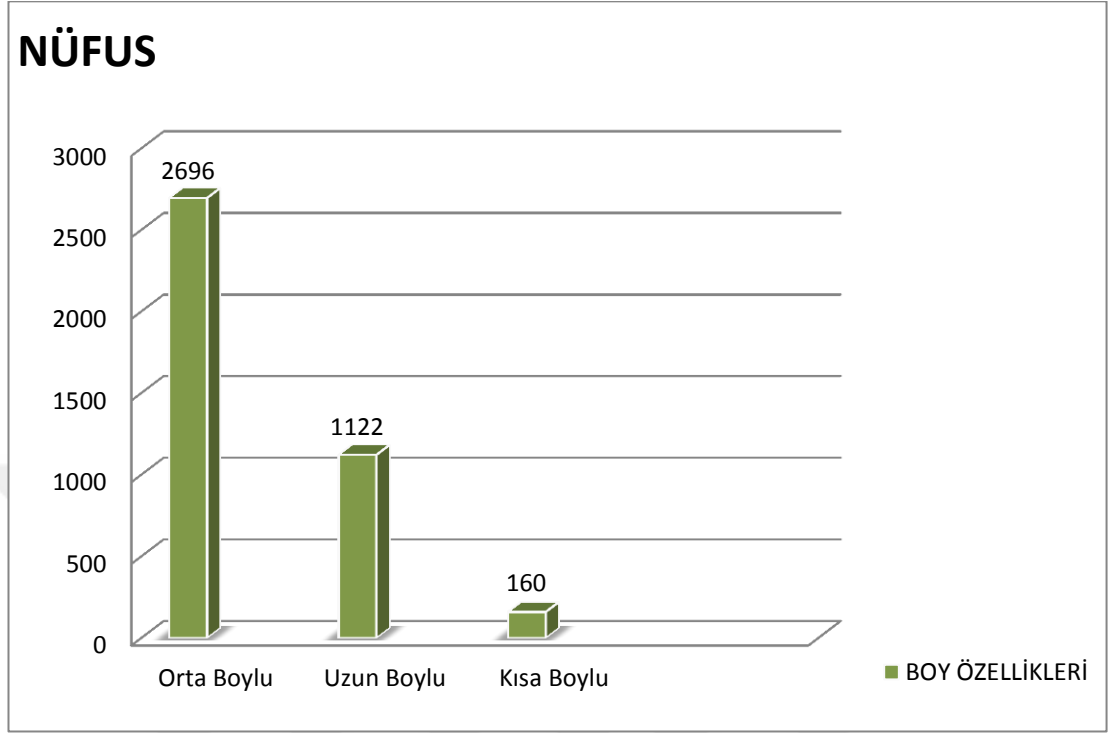

Grafik 3. 1840-1841 Yılında Han-Barçın Ve Sandıklı Kazalarındaki Aşiretlerde Yaşayan Halkın Boy Özellikleri

1840 Yılında Han-Barçın ve Sandıklı kazalarındaki aşiret mensuplarından 3978 kişinin boy özellikleri belirtilirken, 2689 kişininki belirtilmemiştir. Boy özelliği belirtilenler içerisinde 2696 kişi ve %40,26'lık oranla ilk sırayı orta boylular almaktadır. İkinci sırada ise 1122 kişi ve %16,75'lik oranla uzun boylular, en sonda 160 kişi ve %2,39'luk oranla kısa boylular gelmektedir. Yani yetişkin nüfusun boy özelliklerine baktığımızda orta boyluların fazla olduğunu görmekteyiz.

5.1.2. Alın Özellikleri

Tablo 10. 1840-1841 Yılında Han-Barçın Ve Sandıklı Kazalarındaki Aşiretlerde Yaşayan Halkın Alın Özellikleri

S.No	Alın Çeşidi	Nüfus	Oran
1	Yassı Alınlı	2308	34,46%
2	Yumru Alınlı	389	5,81%
3	Açık Alınlı	98	1,46%
4	Sivri Alınlı	2	0,03%
5	Adeta Alınlı	1	0,01%
6	Çatık Alınlı	1	0,01%
7	Düz Alınlı	1	0,01%
8	Alın Özelliği Verilmeyen	3897