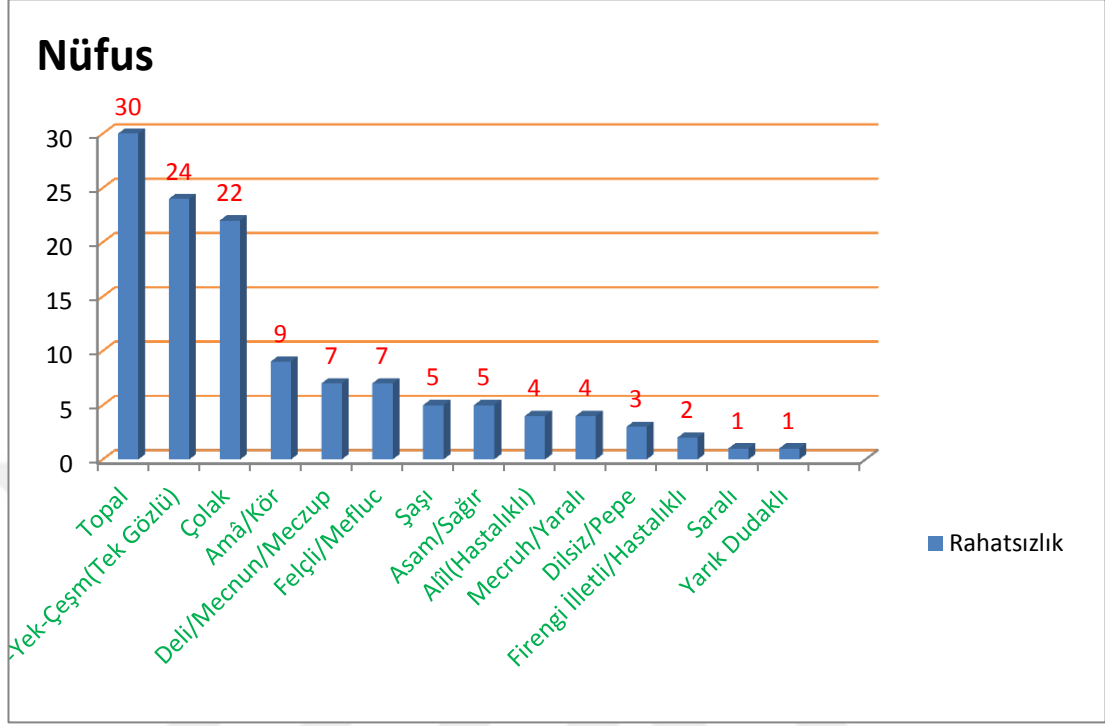

Grafik 12.1840 Yılında Han-Barçın ve Sandıklı Kazalarındaki Aşiretlerde Bedensel ve Ruhsal Rahatsızlıklara Göre Dağılımı

Aşiretler içerisinde en fazla rahatsızlık türü olarak ilk sırada 59 kişi ve %0,88'lik oranla ortopedik ve bedensel rahatsızlığı olanlar, ikinci sırada 38 kişi ve %56'lık oranla göz rahatsızlığı olanlar, üçüncü sırada 19 kişi ve %0,27'lik oranla diğer rahatsızlık türlerine sahip kişiler gelirken son olarakta 8 kişi ve %0,11'lik oranla ruhsal rahatsızlığı olanlar gelmektedir.