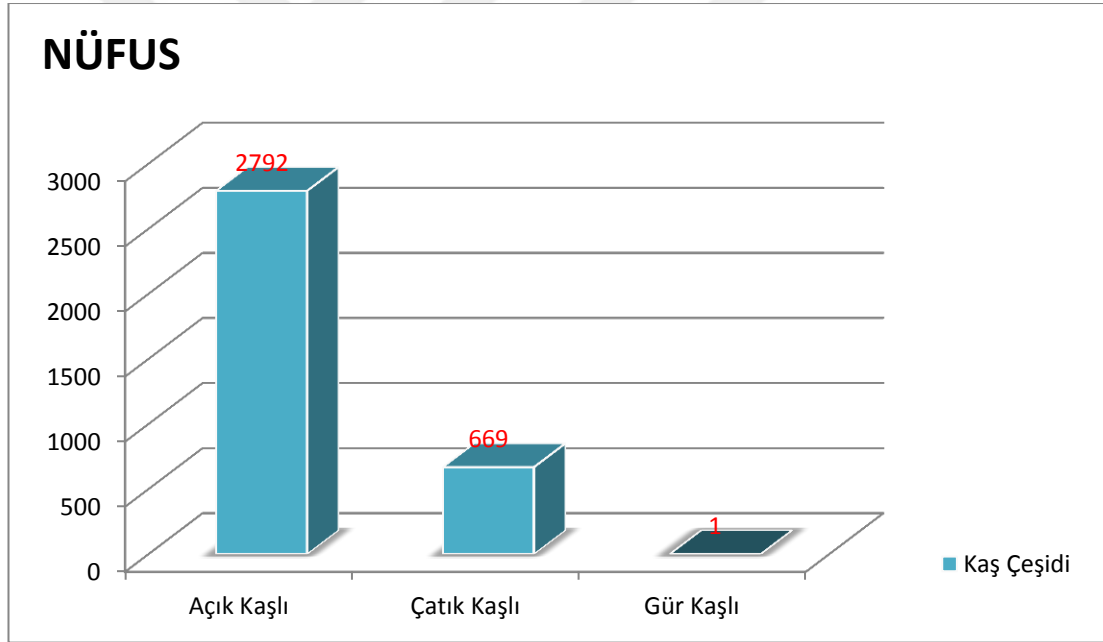

almaktadır. İkinci sırada ise 651 kişi ve % 9,72'lik oranla kara gözlüler, 38 kişi ve %0,57'lik oranla mavi gözlüler gelmektedir.

5.1.6. Kaş Özellikleri

Tablo 14. 1840-1841 Yılında Han-Barçın Ve Sandıklı Kazalarındaki Kaş Özellikleri

S.No	Kaş Özelliği	Nüfus	Oran
1	Açık Kaşlı	2792	41,69%
2	Çatık Kaşlı	669	9,99%
3	Gür Kaşlı	1	0,01%
4	Kaş Özelliği Verilmeyen	3235	

Grafik 8. 1840-1841 Yılında Han-Barçın ve Sandıklı Kazalarındaki Aşiretlerde Yaşayan Halkın Kaş Özellikleri

1840 yılında Han-Barçın ve Sandıklı kazalarına bağlı aşiretlerde yaşayan halkın 3462 kişinin kaş özellikleri belirtilmiş olup 3235 kişisini belirtilmemiştir. Kaş özelliği belirtilenler içerisinde 2792 kişi ve %41,69'luk oranla ilk sırayı açık kaşlılar almaktadır. İkinci sırada ise 669 kişi ve %9,99'luk oranla çatık kaşlılar, 1 kişi ve %0,01'lik oranla gür kaşlı gelmektedir.